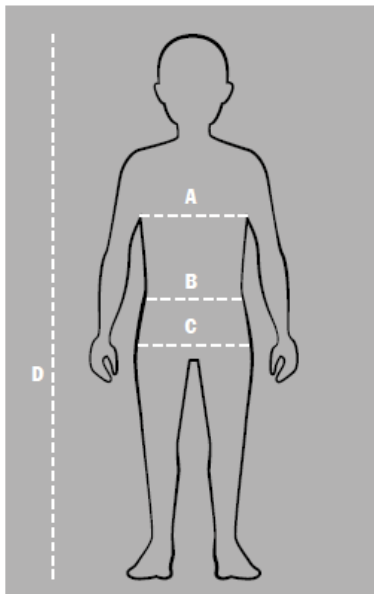

PORSCHE

Tailles

Enfants

Taille	98/104	110/116	122/128	134/140	146/152	158/164
Âge approximatif	3-4	5-6	6-7	8-10	10-12	14-16
A Tour de poitrine	56,0-58,0 cm 22-22 3/4"	59,0-61,0 cm 23 1/4-24"	63,0-65,0 cm 24 3/4-25 1/2"	67,0-70,0 cm 26 1/2-27 1/2"	73,0-77,0 cm 28 3/4-30 1/4"	81,0-85,0 cm 32-33 1/2"
B Tour de taille	51,0-52,0 cm 20-20 1/2"	53,0-54,0 cm 21-21 1/4"	56,0-58,0 cm 22-22 3/4"	60,0-62,0 cm 23 1/2-24 1/2"	65,0-68,0 cm 25 1/2-26 3/4"	71,0-74,0 cm 28-29"
C Tour des hanches	58,0-60,0 cm 22 3/4-23 1/2"	62,0-65,0 cm 24 1/2-25 1/2"	67,0-70,0 cm 26 1/2-27 1/2"	73,0-76,0 cm 28 3/4-30"	80,0-84,0 cm 31 1/2-33"	88,0-92,0 cm 34 1/2-36 1/4"
D Hauteur de la personne	98-104 cm 38 1/2-41"	110-116 cm 43 1/4-45 3/4"	122-128 cm 48-50 1/4"	134-140 cm 52 3/4-55"	146-152 cm 57 1/2-59 3/4"	158-164 cm 62 1/4-64 1/2"